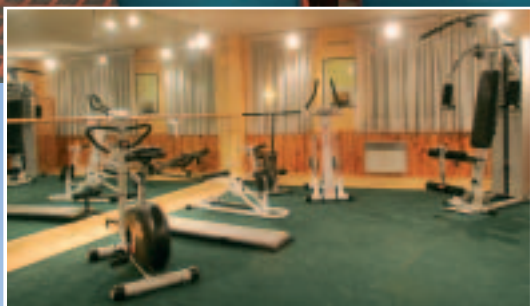

L'Hôtel Holiday Inn Garden Court d'Annecy offre 134 chambres, confortables, climatisées, idéales pour un séjour d'affaire ou touristique.

Le bar "Le Jazz" et le restaurant "L'Alouette" vous offrent des prestations de qualité dans un cadre chaleureux.